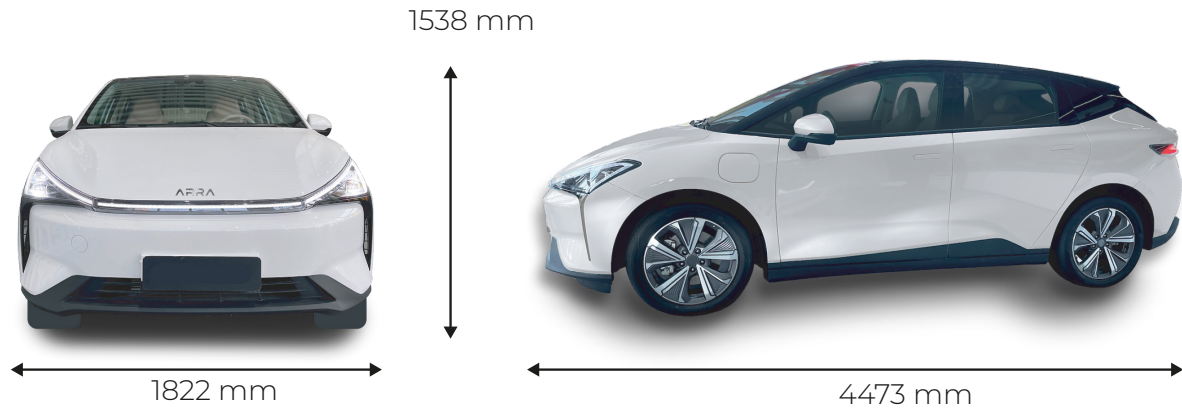

ARRA 3

arramex.com

ARRA[®]
MÉXICO

MODELO	ARRA 3S 420 Km	ARRA 3SE Plus 610 Km
Especificaciones		
Tipo de energía	EV	EV
Estructura	5 Puertas 5 Asientos	5 Puertas 5 Asientos
Largo*ancho*alto (mm)	4473 * 1822 * 1538	4473 * 1822 * 1550
Distancia entre ejes (mm)	2710	
Distancia eje delantero (mm)	1570	
Distancia eje trasero (mm)	1570	
Volumen de la caja (l)	407 - 1160	
Distancia mínima del piso (mm)	125	140
Peso vehicular (Kg)	1535	1680
Capacidad de carga (Kg)	1940	2100

Sistema eléctrico		
Rango NEC C (km)	420	610
Rango 60 km/h (km)	533	774
DC tiempo carga rápida (30%-80%)	30 min	
AC tiempo carga lenta (20%-100%)	7 horas	7.5 horas
Apoyo doméstico de carga 220 V	✓	✓
Motor	<i>Motor Permanent Magnet Synchronous</i>	
Número de motores de manejo	Motor único	
Diseño de motor	Frontal	
Modo de carga	Cargador DC + cargador AC	
Tipo de batería	Batería de litio ternario	
Método de enfriamiento de batería	Enfriador líquido	
Método de calentamiento de batería	Líquido caliente PTC	
Niveles de anti-polvo y a prueba de agua de batería	IP68	
Consumo de energía	13.9	14.4
Sistema de recuperación de energía	✓	✓
Capacidad de batería	80 kWh	54 kWh